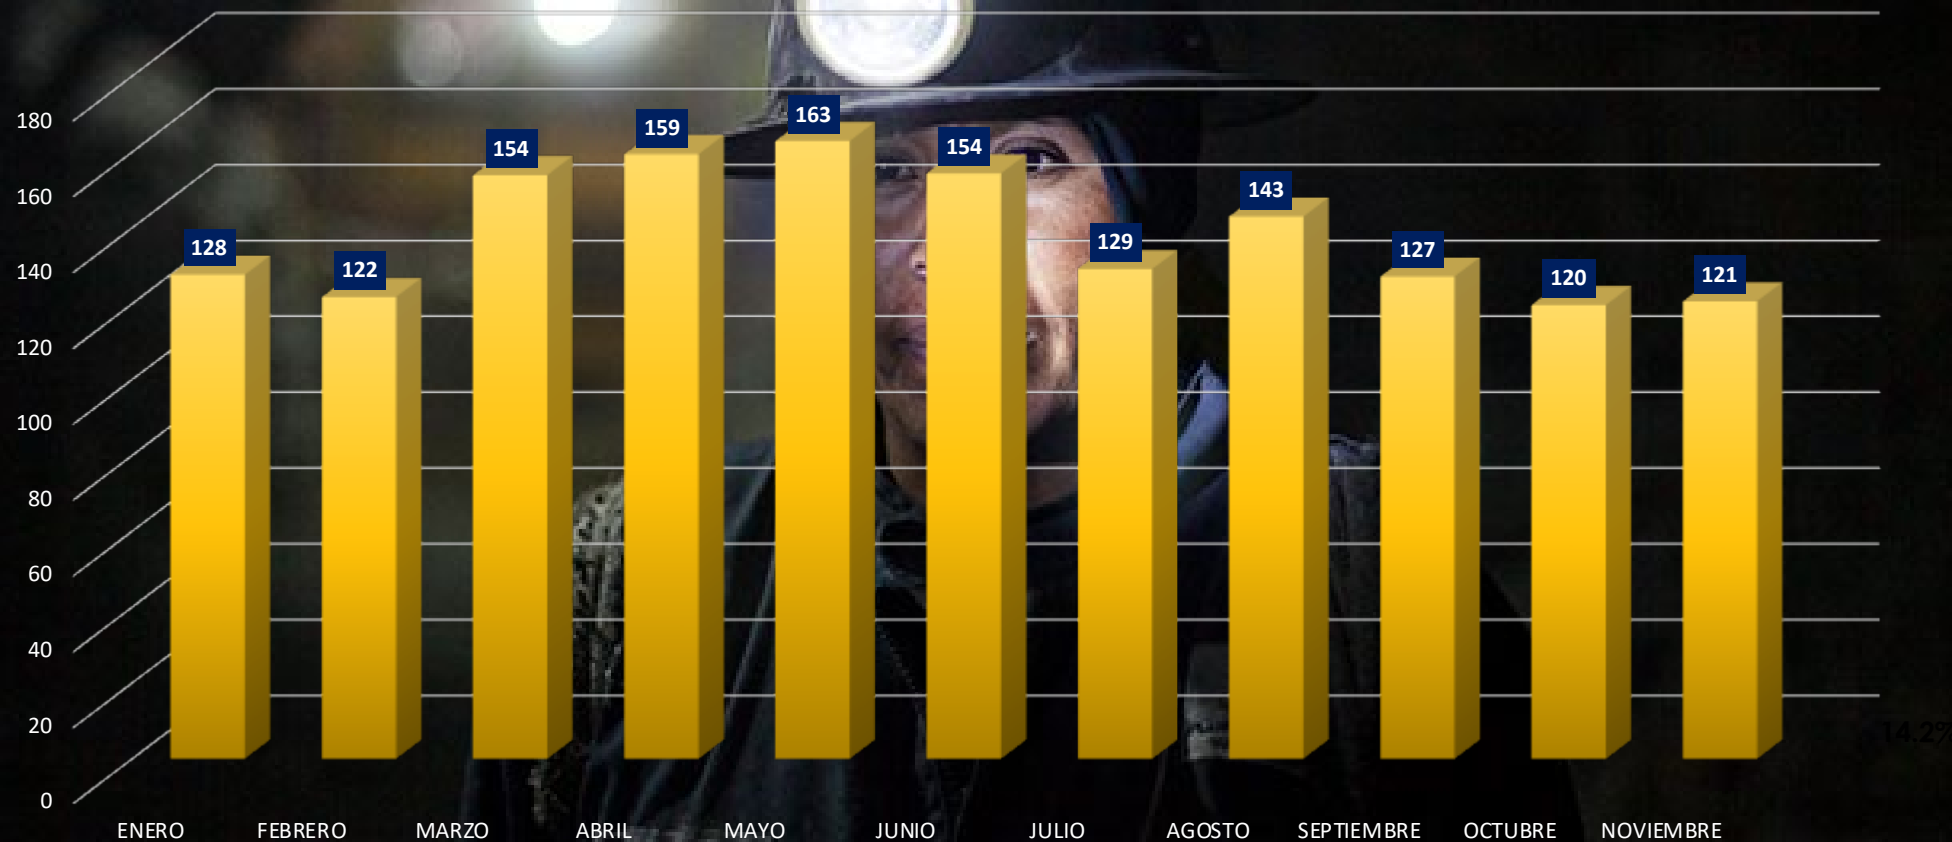

REGALÍA MINERA NACIONAL POR MES

PERIODO 2022 (ENERO A NOVIEMBRE)

Expresado en Millones de bolivianos

1.520

MIL QUINIENTOS VEINTE MILLONES DE BOLIVIANOS

FUENTE: SIN
INFORMACION BASADO EN FECHA DE ENVIO